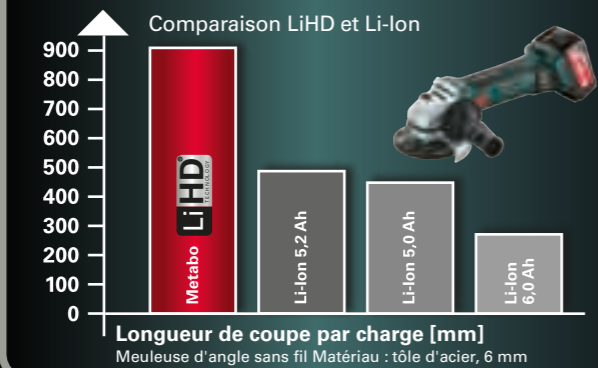

Batteries LiHD
■ LiHD 6,2 Ah
■ LiHD 5,5 Ah
■ LiHD 3,1 Ah

67 % de puissance en plus

87 % d'autonomie en plus

Batteries LiHD : aussi puissantes que les machines filaires.

Meuleuse d'angle sans fil Metabo avec batterie LiHD et machine
filaire: vitesse de tronçonnage en mm/sec. (tôle d'acier, 4 mm)