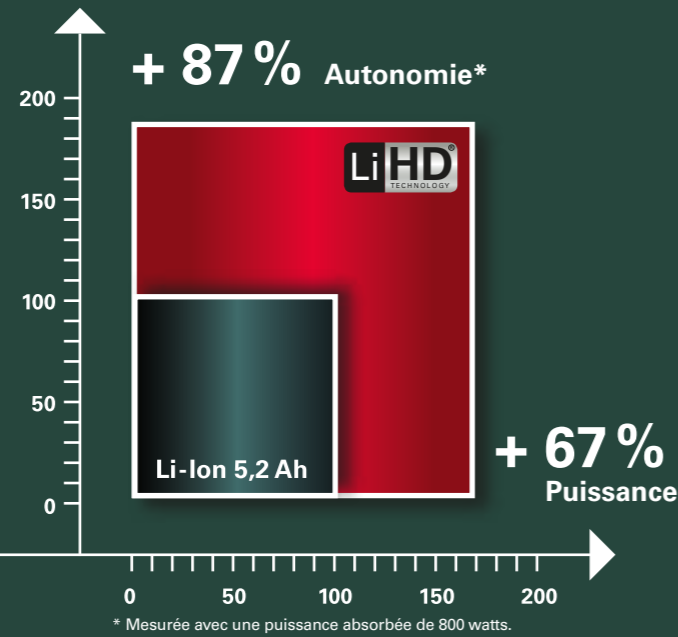

Premier affichage de la capacité avec mesure Ah

2004

Technologie de chargement AIR COOLED brevetée

2005

Premières machines sans fil avec technologie Li-Ion

2012

Lancement 4,0 Ah

2013

Lancement 5,2 Ah

Lancement LiHD

LiHD : JAMAIS LA PUISSANCE MAXIMALE N'A ÉTÉ AUSSI COMPACTE.

Une date-clé pour la technologie sans fil.

- **67 % de puissance en plus** – pour des applications totalement nouvelles sans fil
- **87 % d'autonomie en plus** – pour encore plus d'endurance
- **100 % de longévité en plus** – rend votre investissement sûr
- **Permet des applications dans des conditions extrêmes**, qui jusqu'à présent étaient uniquement possibles avec des machines filaires puissantes
- **Redéfinit l'autonomie** : un moment-clé sur la voie du chantier sans câbles
- **Une compatibilité parfaite** avec toutes les machines sans fil actuelles et futures de Metabo

Cellules LiHD haute performance révolutionnaires :
une structure électromécanique totalement nouvelle et des conducteurs nettement plus puissants combinés à plus de matière active permettent

- d'augmenter sensiblement la puissance utile
- et donc l'énergie disponible