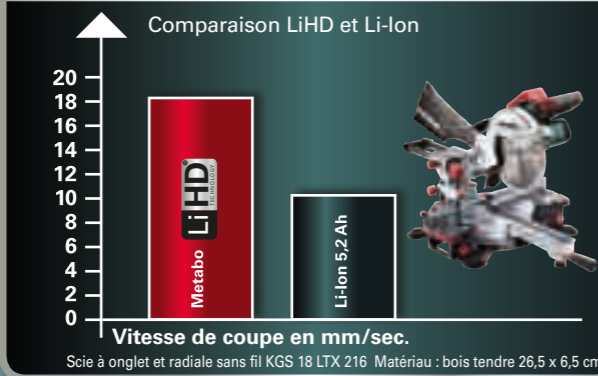

Batteries LiHD
■ LiHD 6,2 Ah
■ LiHD 5,5 Ah
■ LiHD 3,1 Ah

67 % de puissance en plus

87 % d'autonomie en plus

Batteries LiHD : aussi puissantes que les machines filaires.

Meuleuse d'angle sans fil Metabo avec batterie LiHD et machine
filaire: vitesse de tronçonnage en mm/sec. (tôle d'acier, 4 mm)