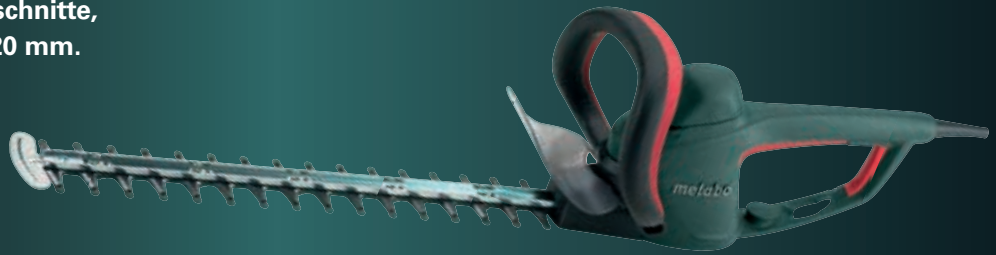

Gewicht (mit Akkupack)

3,9 kg

3,9 kg

4,1 kg

230 Volt Heckenscheren

Schneller, sauberer Schnitt für Trimmschnitte, "feines" Gehölz und Sträucher bis Ø 18 mm.

- Sauberer Schnitt durch beidseitig diamantgeschliffene Messerzähne im Winkel von 30°

189.-

Bestell-Nr. 620016180

229.-

Bestell-Nr. 620017180

259.-

Bestell-Nr. 620018180

450 Watt	HS 45	HS 55	HS 65
Schnittstärke	18 mm	18 mm	18 mm
Schnittlänge	450 mm	550 mm	650 mm
Gewicht	3,4 kg	3,6 kg	3,8 kg

Schneller, sauberer Schnitt für Trimmschnitte, "feines" Gehölz und Sträucher bis Ø 20 mm.

- Bis zu 50% mehr Reichweite durch patentiertes Metabo Griffsystem
- Einzigartig in Standzeit und Wartungsfreundlichkeit

Kabelwechselklappe

279.-

Bestell-Nr. 608755180

339.-

Bestell-Nr. 608765180

560 Watt	HS 8755	HS 8765
Schnittstärke	20 mm	20 mm
Schnittlänge	550 mm	650 mm
Gewicht	3,8 kg	3,9 kg

Schnittpower für den Profi: Zweistufig untersetztes Getriebe für den kraftvollen Rückschnitt von dickem und grobem Gehölz bis Ø 26 mm.

- Bis zu 50% mehr Reichweite durch patentiertes Metabo Griffsystem
- Einzigartig in Standzeit und Wartungsfreundlichkeit