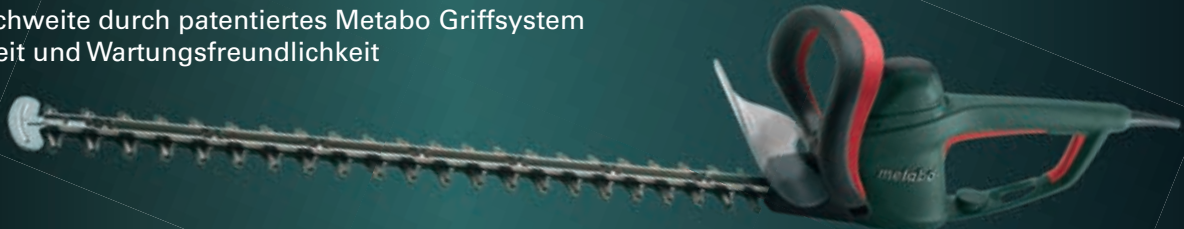

- Bis zu 50% mehr Reichweite durch patentiertes Metabo Griffsystem
- Einzigartig in Standzeit und Wartungsfreundlichkeit

Kabelwechselklappe

279.-

Bestell-Nr. 608755180

339.-

Bestell-Nr. 608765180

560 Watt	HS 8755	HS 8765
Schnittstärke	20 mm	20 mm
Schnittlänge	550 mm	650 mm
Gewicht	3,8 kg	3,9 kg

Schnittpower für den Profi: Zweistufig untersetztes Getriebe für den kraftvollen Rückschnitt von dickem und grobem Gehölz bis Ø 26 mm.

- Bis zu 50% mehr Reichweite durch patentiertes Metabo Griffsystem
- Einzigartig in Standzeit und Wartungsfreundlichkeit