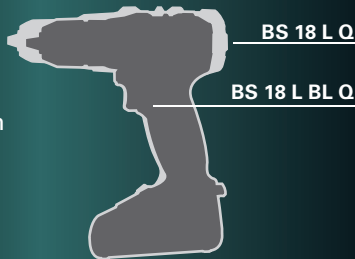

Leistungsstarker und vielseitiger Einsatz
durch Brushless-Motor

Schneller Werkzeugwechsel
durch Metabo Quick

Kürzeste Baulänge
für komfortables Arbeiten
in engen Stellen

Pro Akkuladung LiHD 4.0 Ah

180 Schrauben